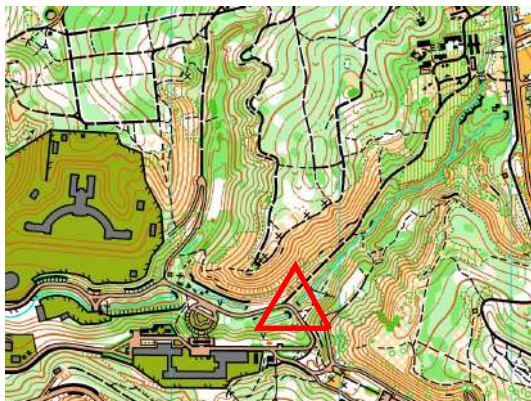

14 марта, кросс-классика

Кисловодский парк, Сан. Родник, 12:00