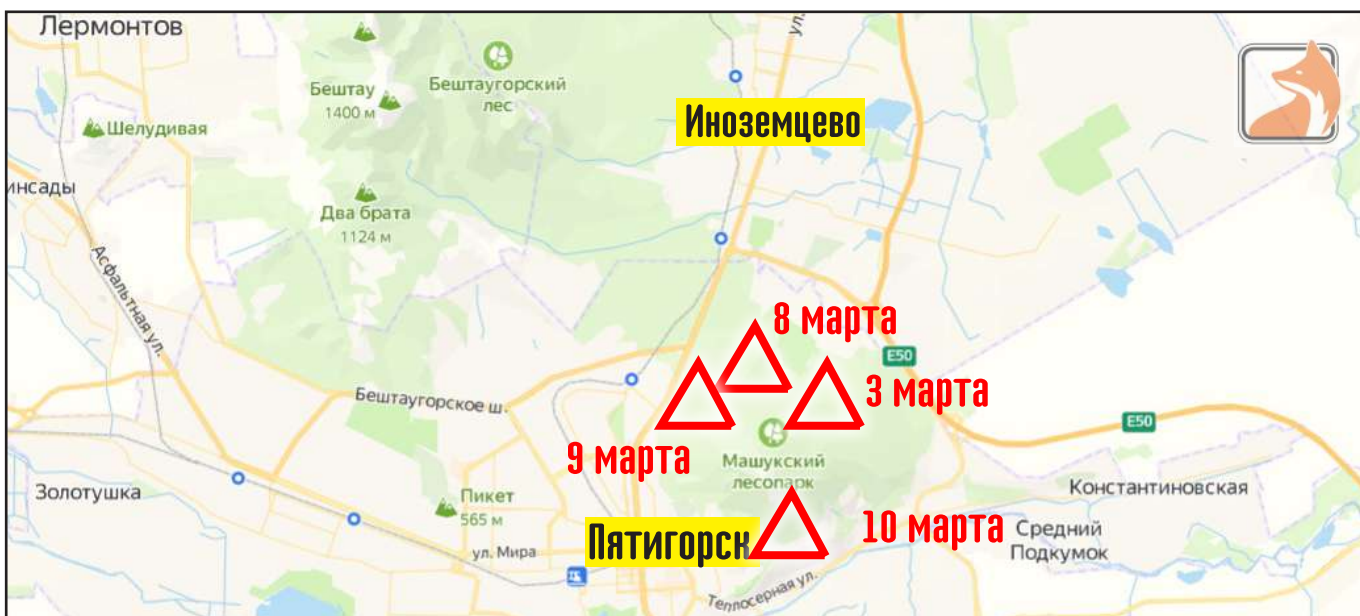

Схема расположения стартов: