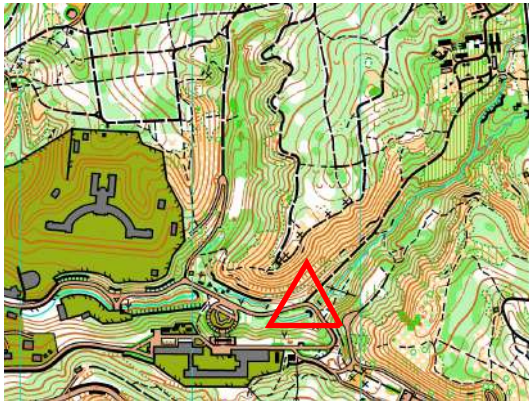

12 марта, кросс-спринт

Кисловодский парк, Сан. Родник, 11:30