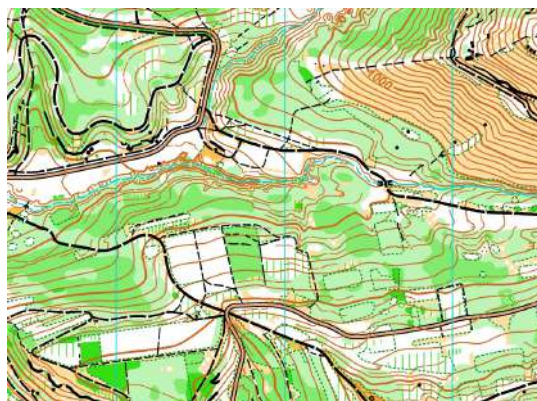

13 марта, кросс-классика

Кисловодский парк, Сан. Заря, 12:00

14 марта, кросс-классика

Кисловодский парк, Сан. Родник, 12:00

15 марта, КРОСС-ЛОНГ

Кисловодский парк, Вилла Арнест, 11:30

16 марта, КРОСС-КЛАССИКА