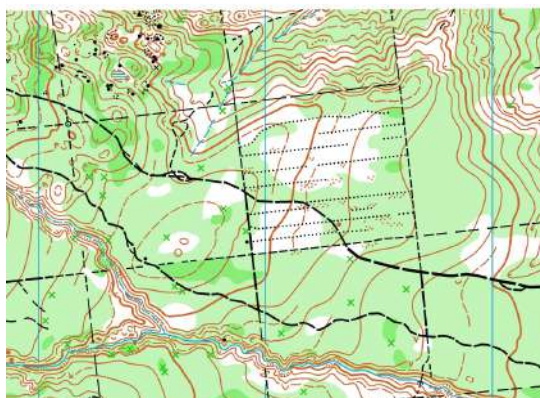

3 марта, кросс-классика

Пятигорск, Комсомольская поляна, 12:00

4 марта, кросс-классика

Железноводск, Гор.больница, 12:00

5 марта, кросс-классика

Железноводск, Гора Медовая, 12:00

6 марта, кросс-выбор

Железноводск, Сан. 30 Лет Победы, 12:00