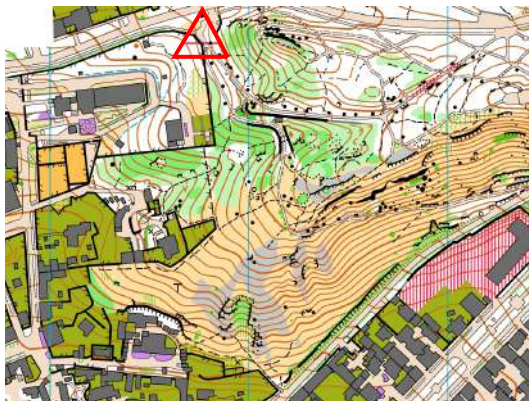

10 марта, кросс-спринт

Пятигорск, Цветник, 11:30