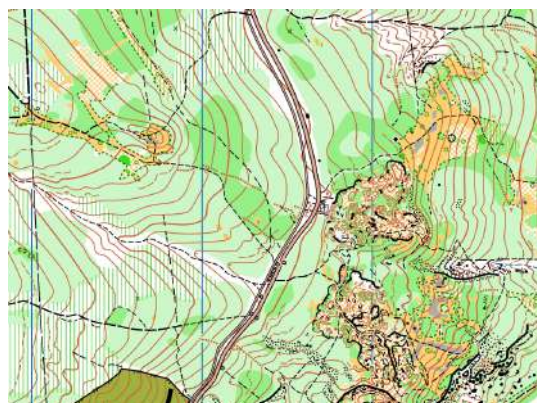

3 марта, кросс-классика

Пятигорск, Комсомольская поляна, 12:00