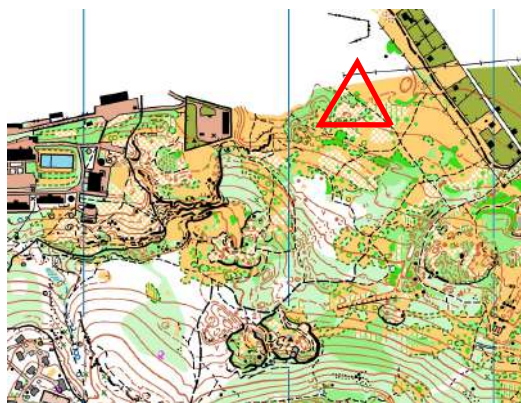

3 марта, кросс-классика

Пятигорск, Комсомольская поляна, 12:00