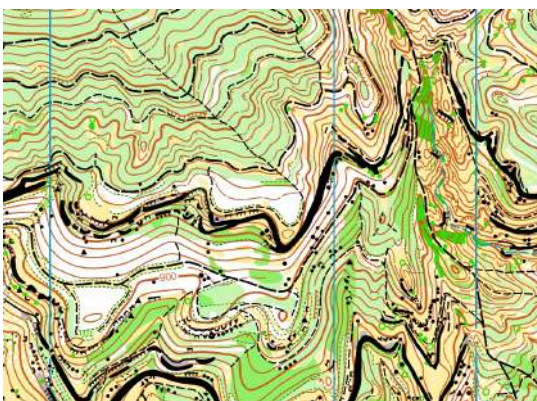

Telegram-канал сборов:

@orient_nomer1

Здесь мы будем публиковать всю техническую информацию, параметры, протоколы результатов, карты с выигрышными путями