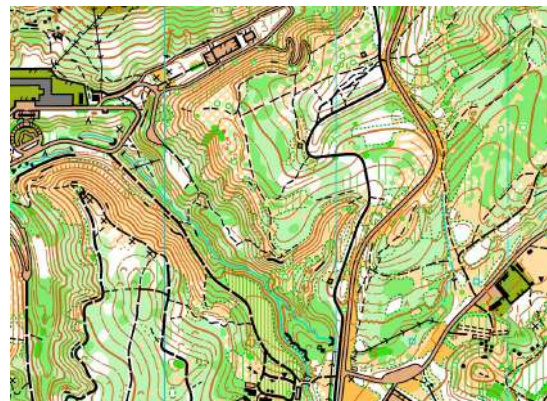

13 марта, кросс-классика

Кисловодский парк, Сан. Заря, 12:00

14 марта, кросс-классика

Кисловодский парк, Сан. Родник, 12:00

15 марта, КРОСС-ЛОНГ

Кисловодский парк, Вилла Арнест, 11:30

16 марта, КРОСС-КЛАССИКА