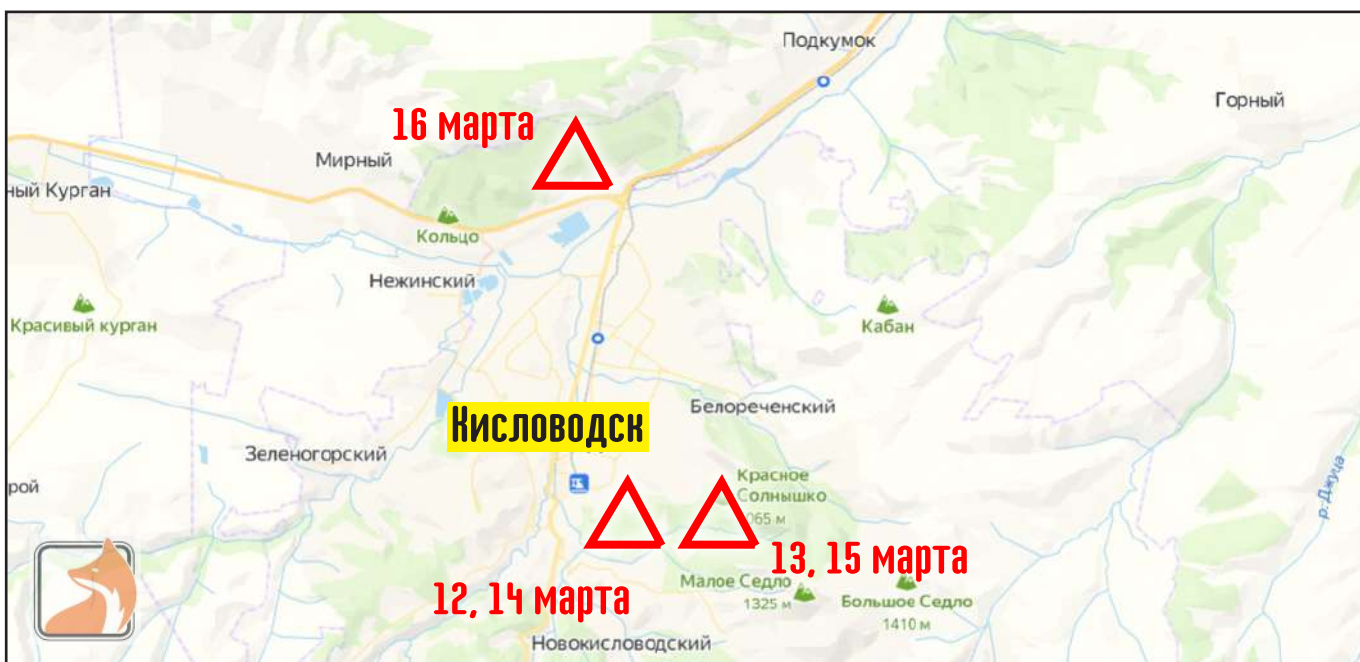

Схема расположения стартов: