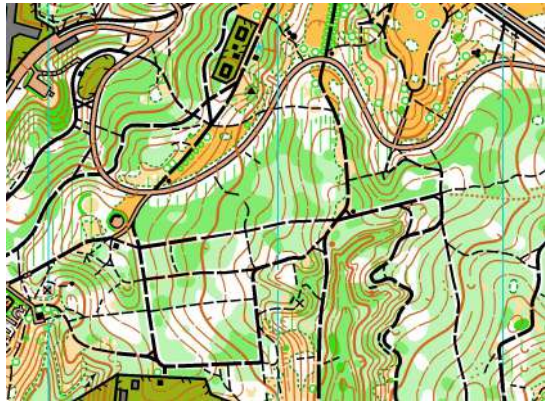

8 марта, кросс-классика

Пятигорск, Перкальские скалы, 11:30

9 марта, кросс-классика

Пятигорск, Поляна Песен, 12:00

10 марта, кросс-спринт

Пятигорск, Цветник, 11:30

12 марта, кросс-спринт

Кисловодский парк, Сан. Родник, 11:30