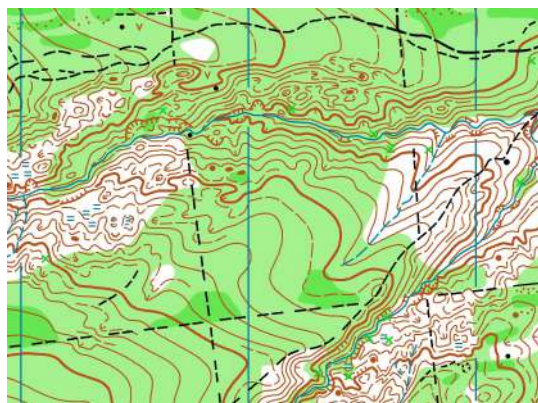

Участник при желании может пробежать более одной дистанции. Каждая дополнительная дистанция (карта) оплачивается из расчёта **+ 100 руб.**

Схема расположения стартов:

2 марта, кросс-классика

Иноземцево, ст. Бештау, 12:00