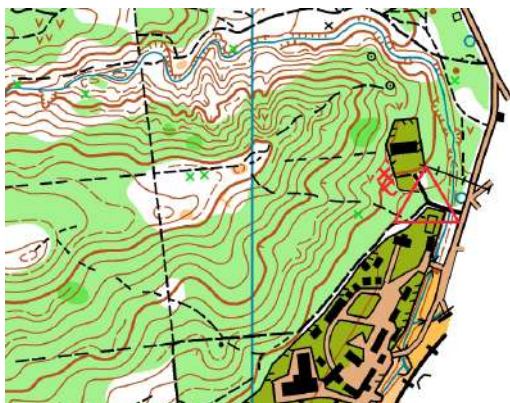

Участник при желании может пробежать более одной дистанции. Каждая дополнительная дистанция (карта) оплачивается из расчёта **+ 100 руб.**

Схема расположения стартов:

2 марта, кросс-классика

Иноземцево, ст. Бештау, 12:00