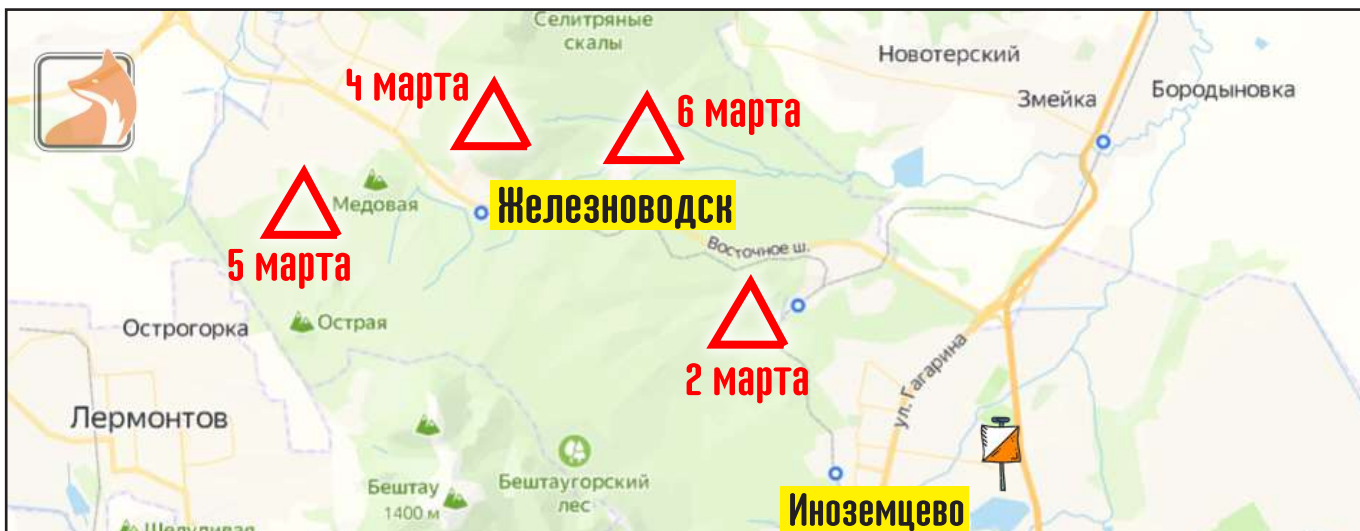

Схема расположения стартов: