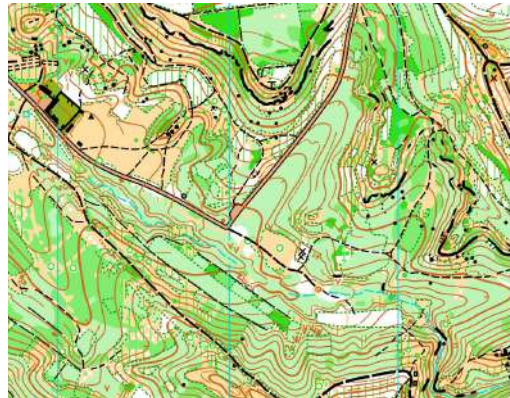

13 марта, кросс-классика

Кисловодский парк, Сан. Заря, 12:00