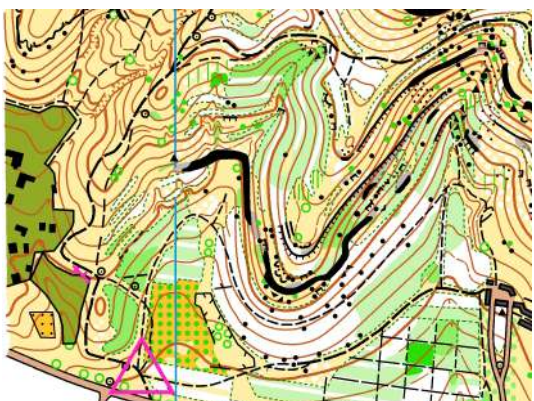

Telegram-канал сборов:

@orient_nomer1

Здесь мы будем публиковать всю техническую информацию, параметры, протоколы результатов, карты с выигрышными путями